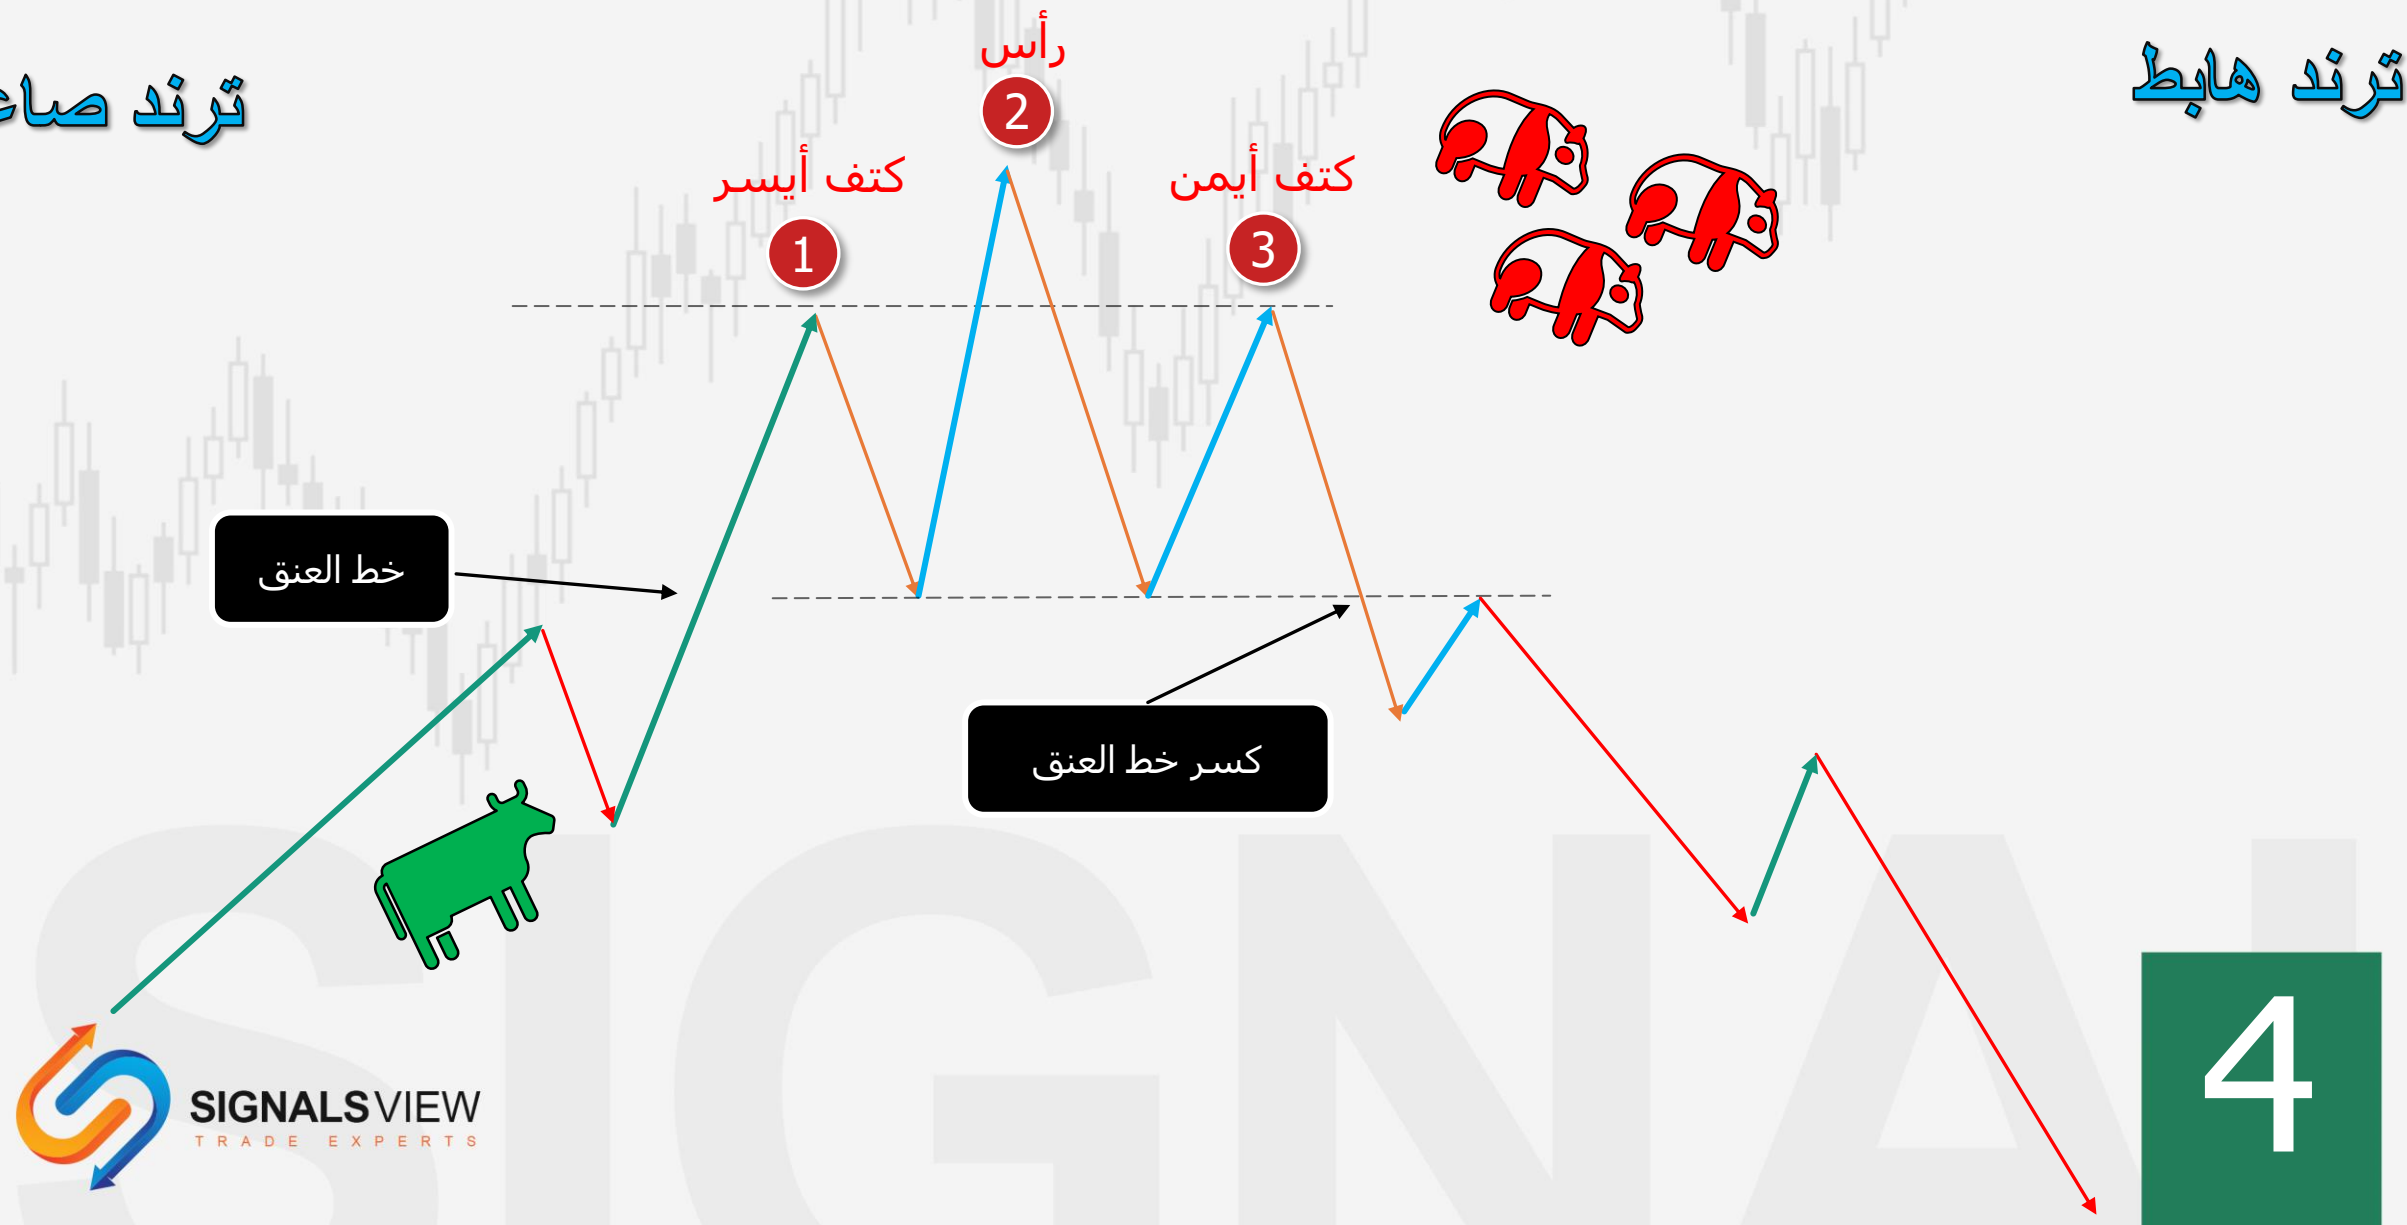

SIGNALS

SIGNALS VIEW
TRADE EXPERTS

كورس تعليم التداول

للمبتدئين

From A to Z

Eng. Eslam Salman

رأس وكتفين	قمة ثلاثية	قمة مزدوجة
رأس وكتفين مقلوب	قاع ثلاثي	قاع مزدوج
قاع دائري	وتد هابط في ترند هابط	وتد صاعد في ترند صاعد
		نموذج الماسة = مثلثين

XM

ترند هابط

رأس وكتفين

ترند صاعد

النماذج الانعكاسية

ترند هابط

رأس وكتفين

ترند صاعد

النماذج الانعكاسية

XM

ترند هابط

رأس
2
كتف أيمن
3
كتف أيسر
1

لاحظ خط العنق مائل

رأس وكتفين

ترند صاعد

الثيران تجني الأرباح

الثيران تجني الأرباح

الدببة تبدأ بالدخول والضغط

الثيران تحاول مرة أخرى, قمة 2

تفشل الثيران في صنع قمة مرتفعة, تفشل مرتين

الدببة تتفوق, وتنسحب الثيران

رأس وكتفين

النماذج الانعكاسية

الأسعار تصنع قمم متساوية