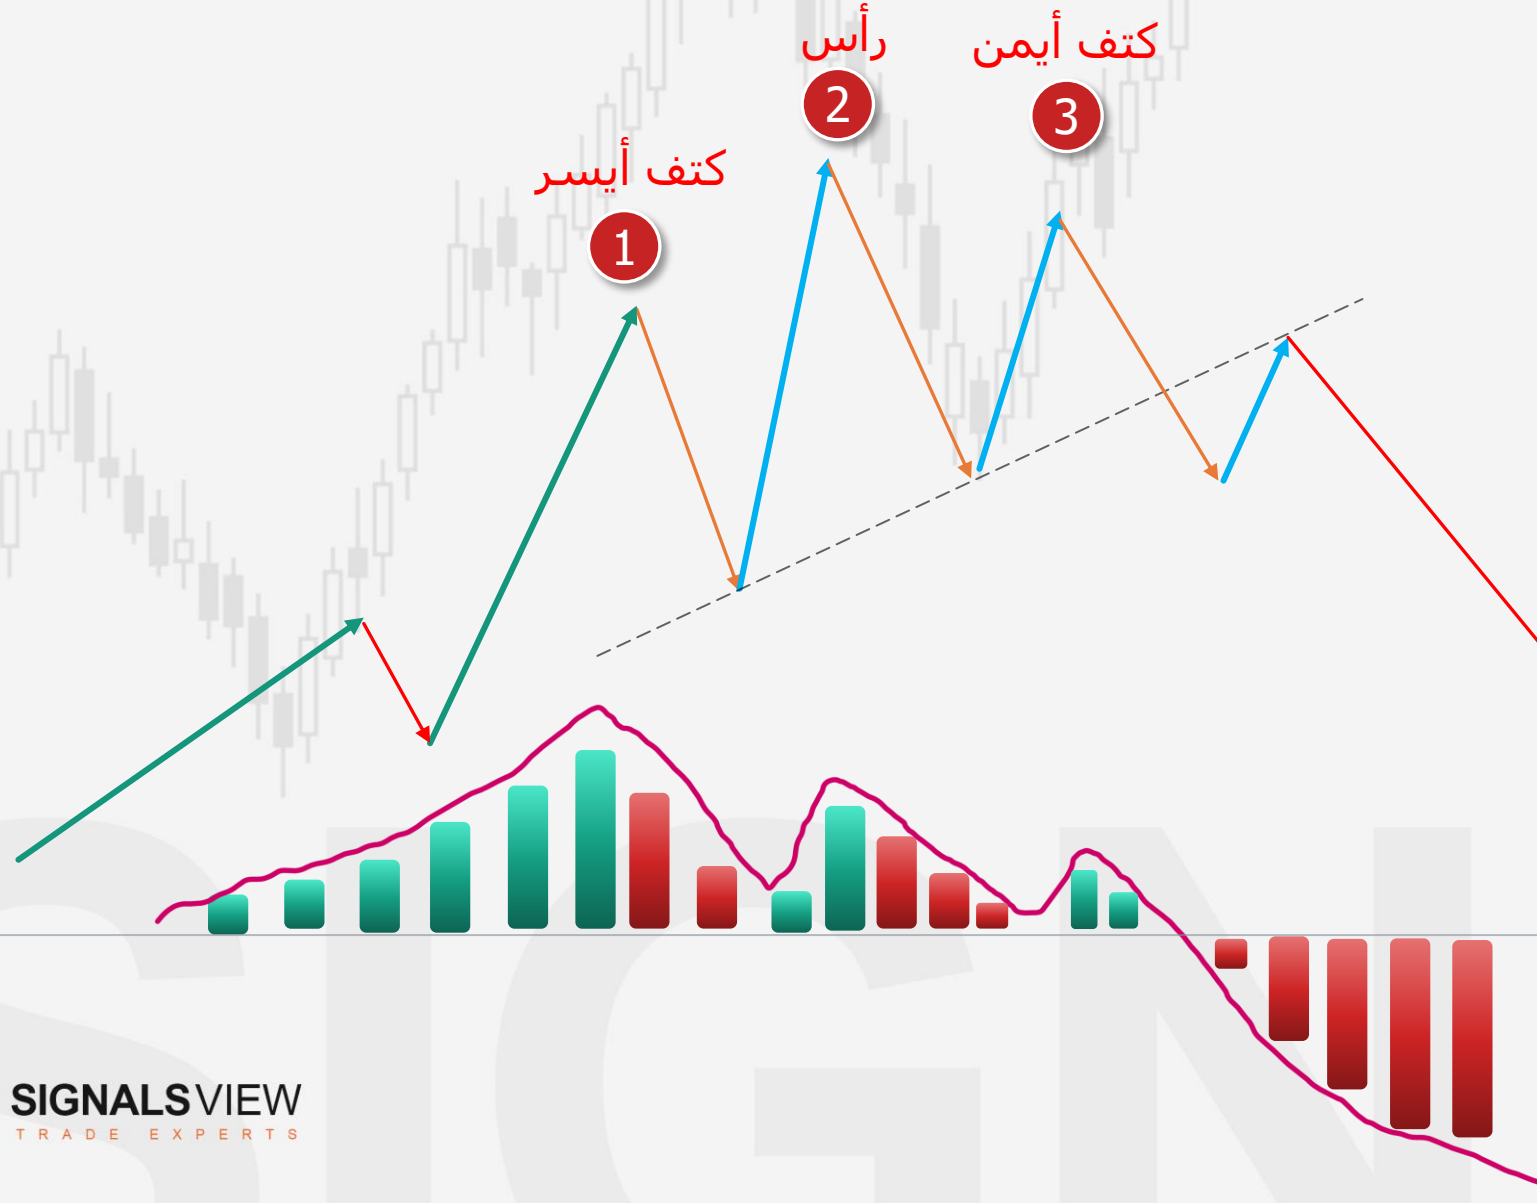

النماذج الانعكاسية

XM

ترند هابط

رأس
2
كتف أيمن
3
كتف أيسر
1

لاحظ خط العنق مائل

رأس وكتفين

ترند صاعد

الثيران تجني الأرباح

الثيران تجني الأرباح

الدببة تبدأ بالدخول والضغط

الثيران تحاول مرة أخرى, قمة 2

تفشل الثيران في صنع قمة مرتفعة, تفشل مرتين

الدببة تتفوق, وتنسحب الثيران

رأس وكتفين

النماذج الانعكاسية

الأسعار تصنع قمم متساوية

المؤشرات تصنع قمم منخفضة

دائما فيه دايفرجنس

رأس وكتفين

ترند صاعد

النماذج الانعكاسية

ترند هابط

رأس وكتفين

ترند صاعد